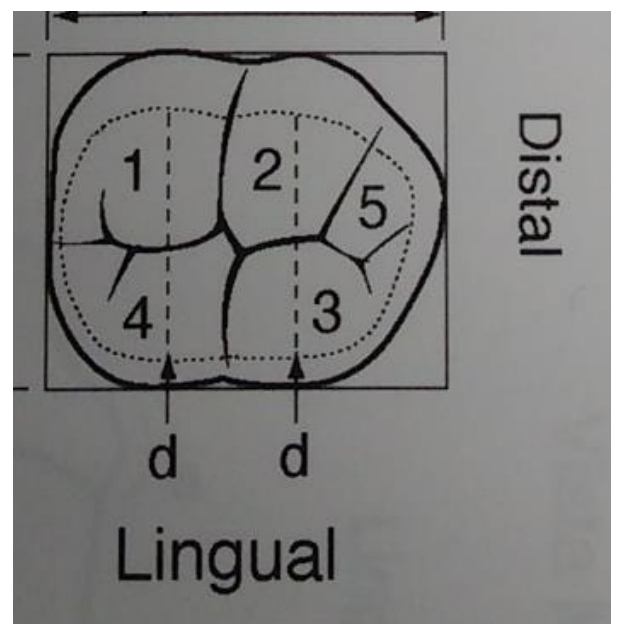

Dente 46

Comprimentos	Total: 21 mm	Coroa: 7,7 mm	Raiz : 13,3 mm
Diâmetro	MD : 11,2 mm		VL : 10,3 mm

Face vestibular

Face lingual

Face proximal

Face oclusal