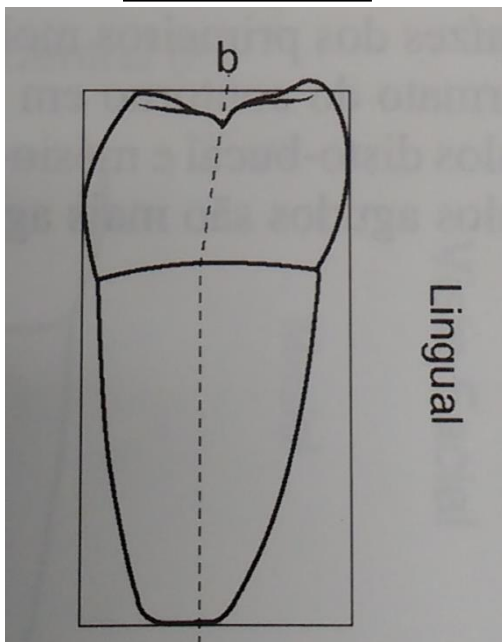

Dente 46

Comprimentos	Total: 21 mm	Coroa: 7,7 mm	Raiz : 13,3 mm
Diâmetro	MD : 11,2 mm		VL : 10,3 mm

Face vestibular

Face lingual

Face proximal

Face oclusal