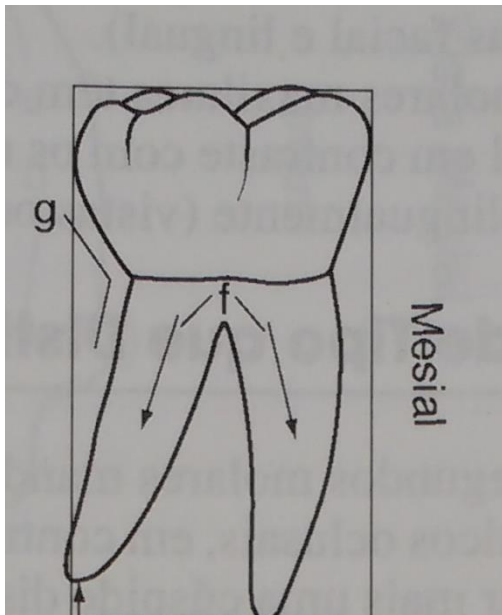

Dente 46

Comprimentos	Total: 21 mm	Coroa: 7,7 mm	Raiz : 13,3 mm
Diâmetro	MD : 11,2 mm		VL : 10,3 mm

Face vestibular

Face lingual

Face proximal

Face oclusal