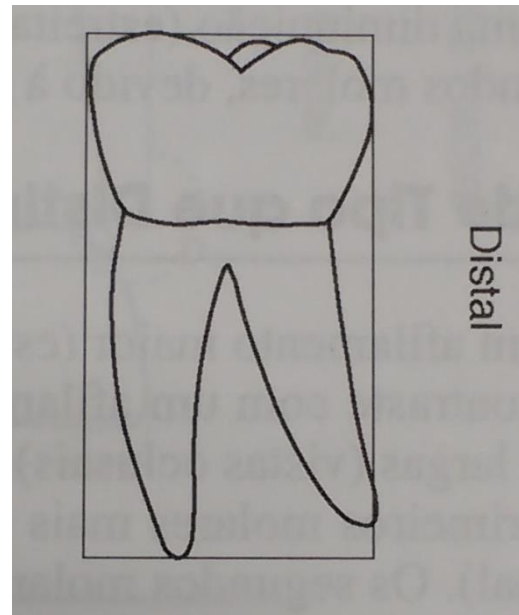

Dente 46

Comprimentos	Total: 21 mm	Coroa: 7,7 mm	Raiz : 13,3 mm
Diâmetro	MD : 11,2 mm		VL : 10,3 mm

Face vestibular

Face lingual

Face proximal

Face oclusal